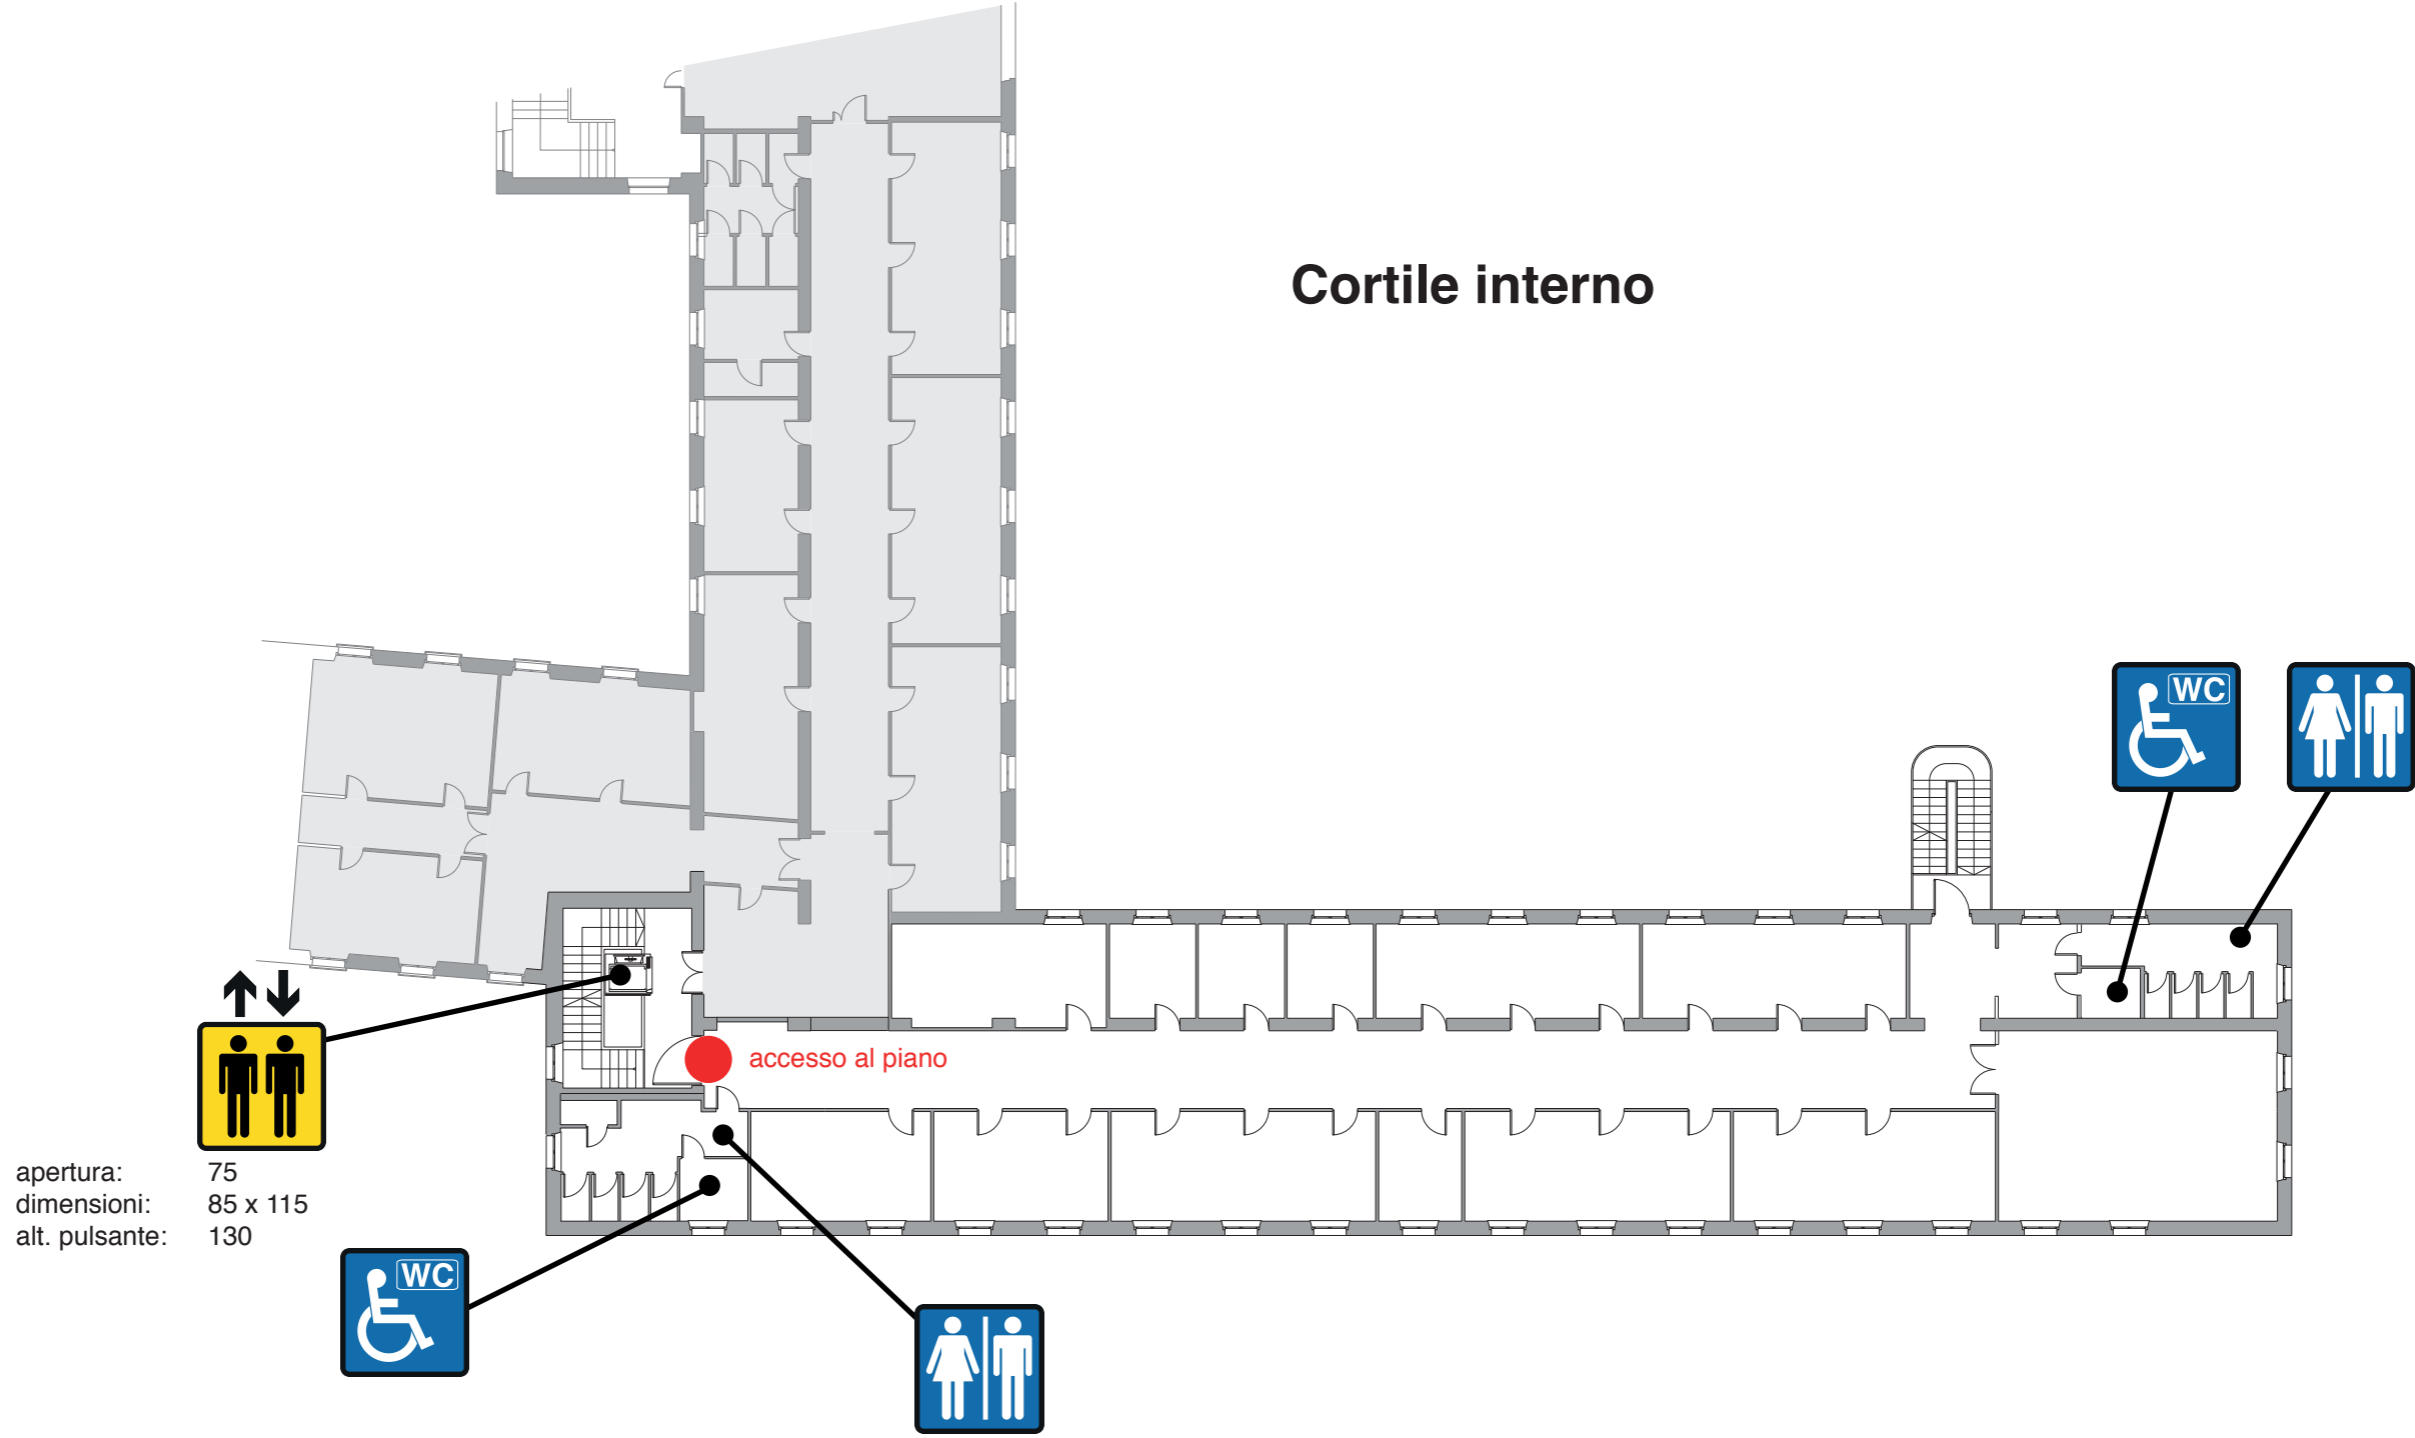

Cortile interno

apertura: 75
 dimensioni: 85 x 115
 alt. pulsante: 130